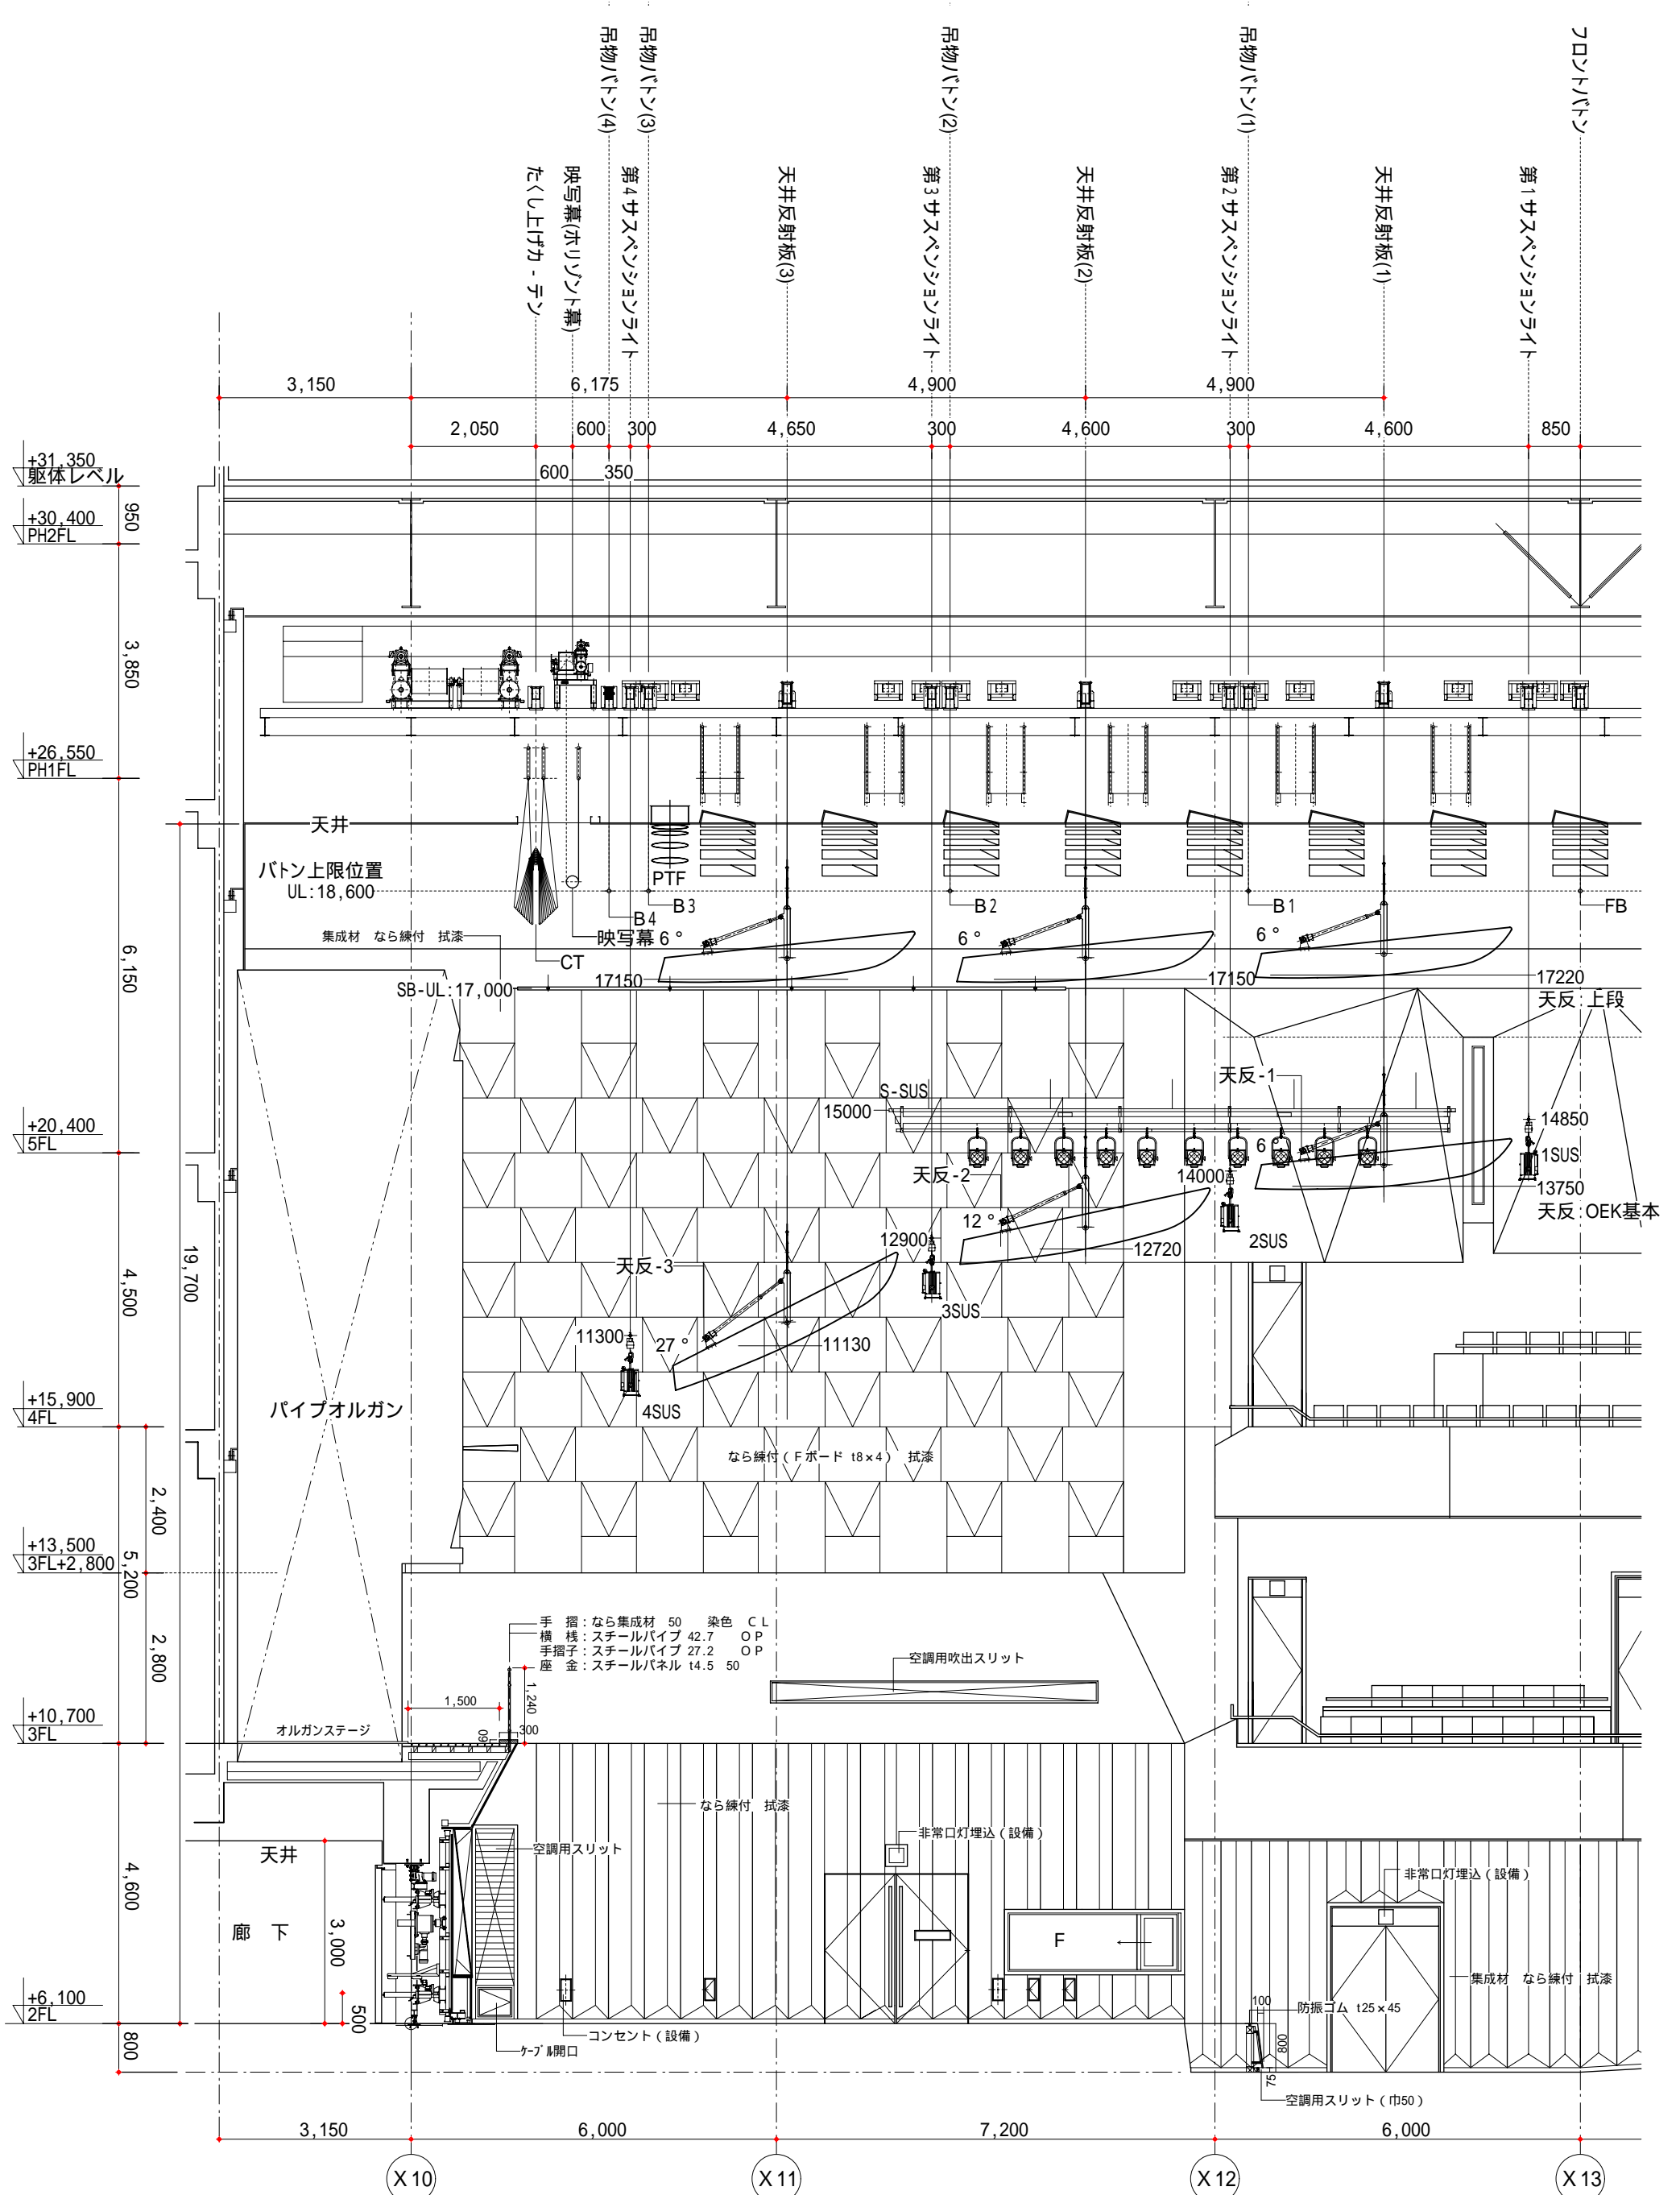

石川県立音楽堂 コンサートホール舞台断面図 S=1/100(A3)

〒920-0856 金沢市昭和町20番1号 TEL 076-232-8111 FAX 076-232-8101

1217A 断面詳細図 - 1
1223A 展開図 - 1 (上手側)
1225A 部分詳細図 - 1

8016 舞台照明設備 コンサートホール断面図
CGM 1003 コンサートホール吊物配置断面図
CGM 1008-1 コンサートホール舞台断面図 より引用