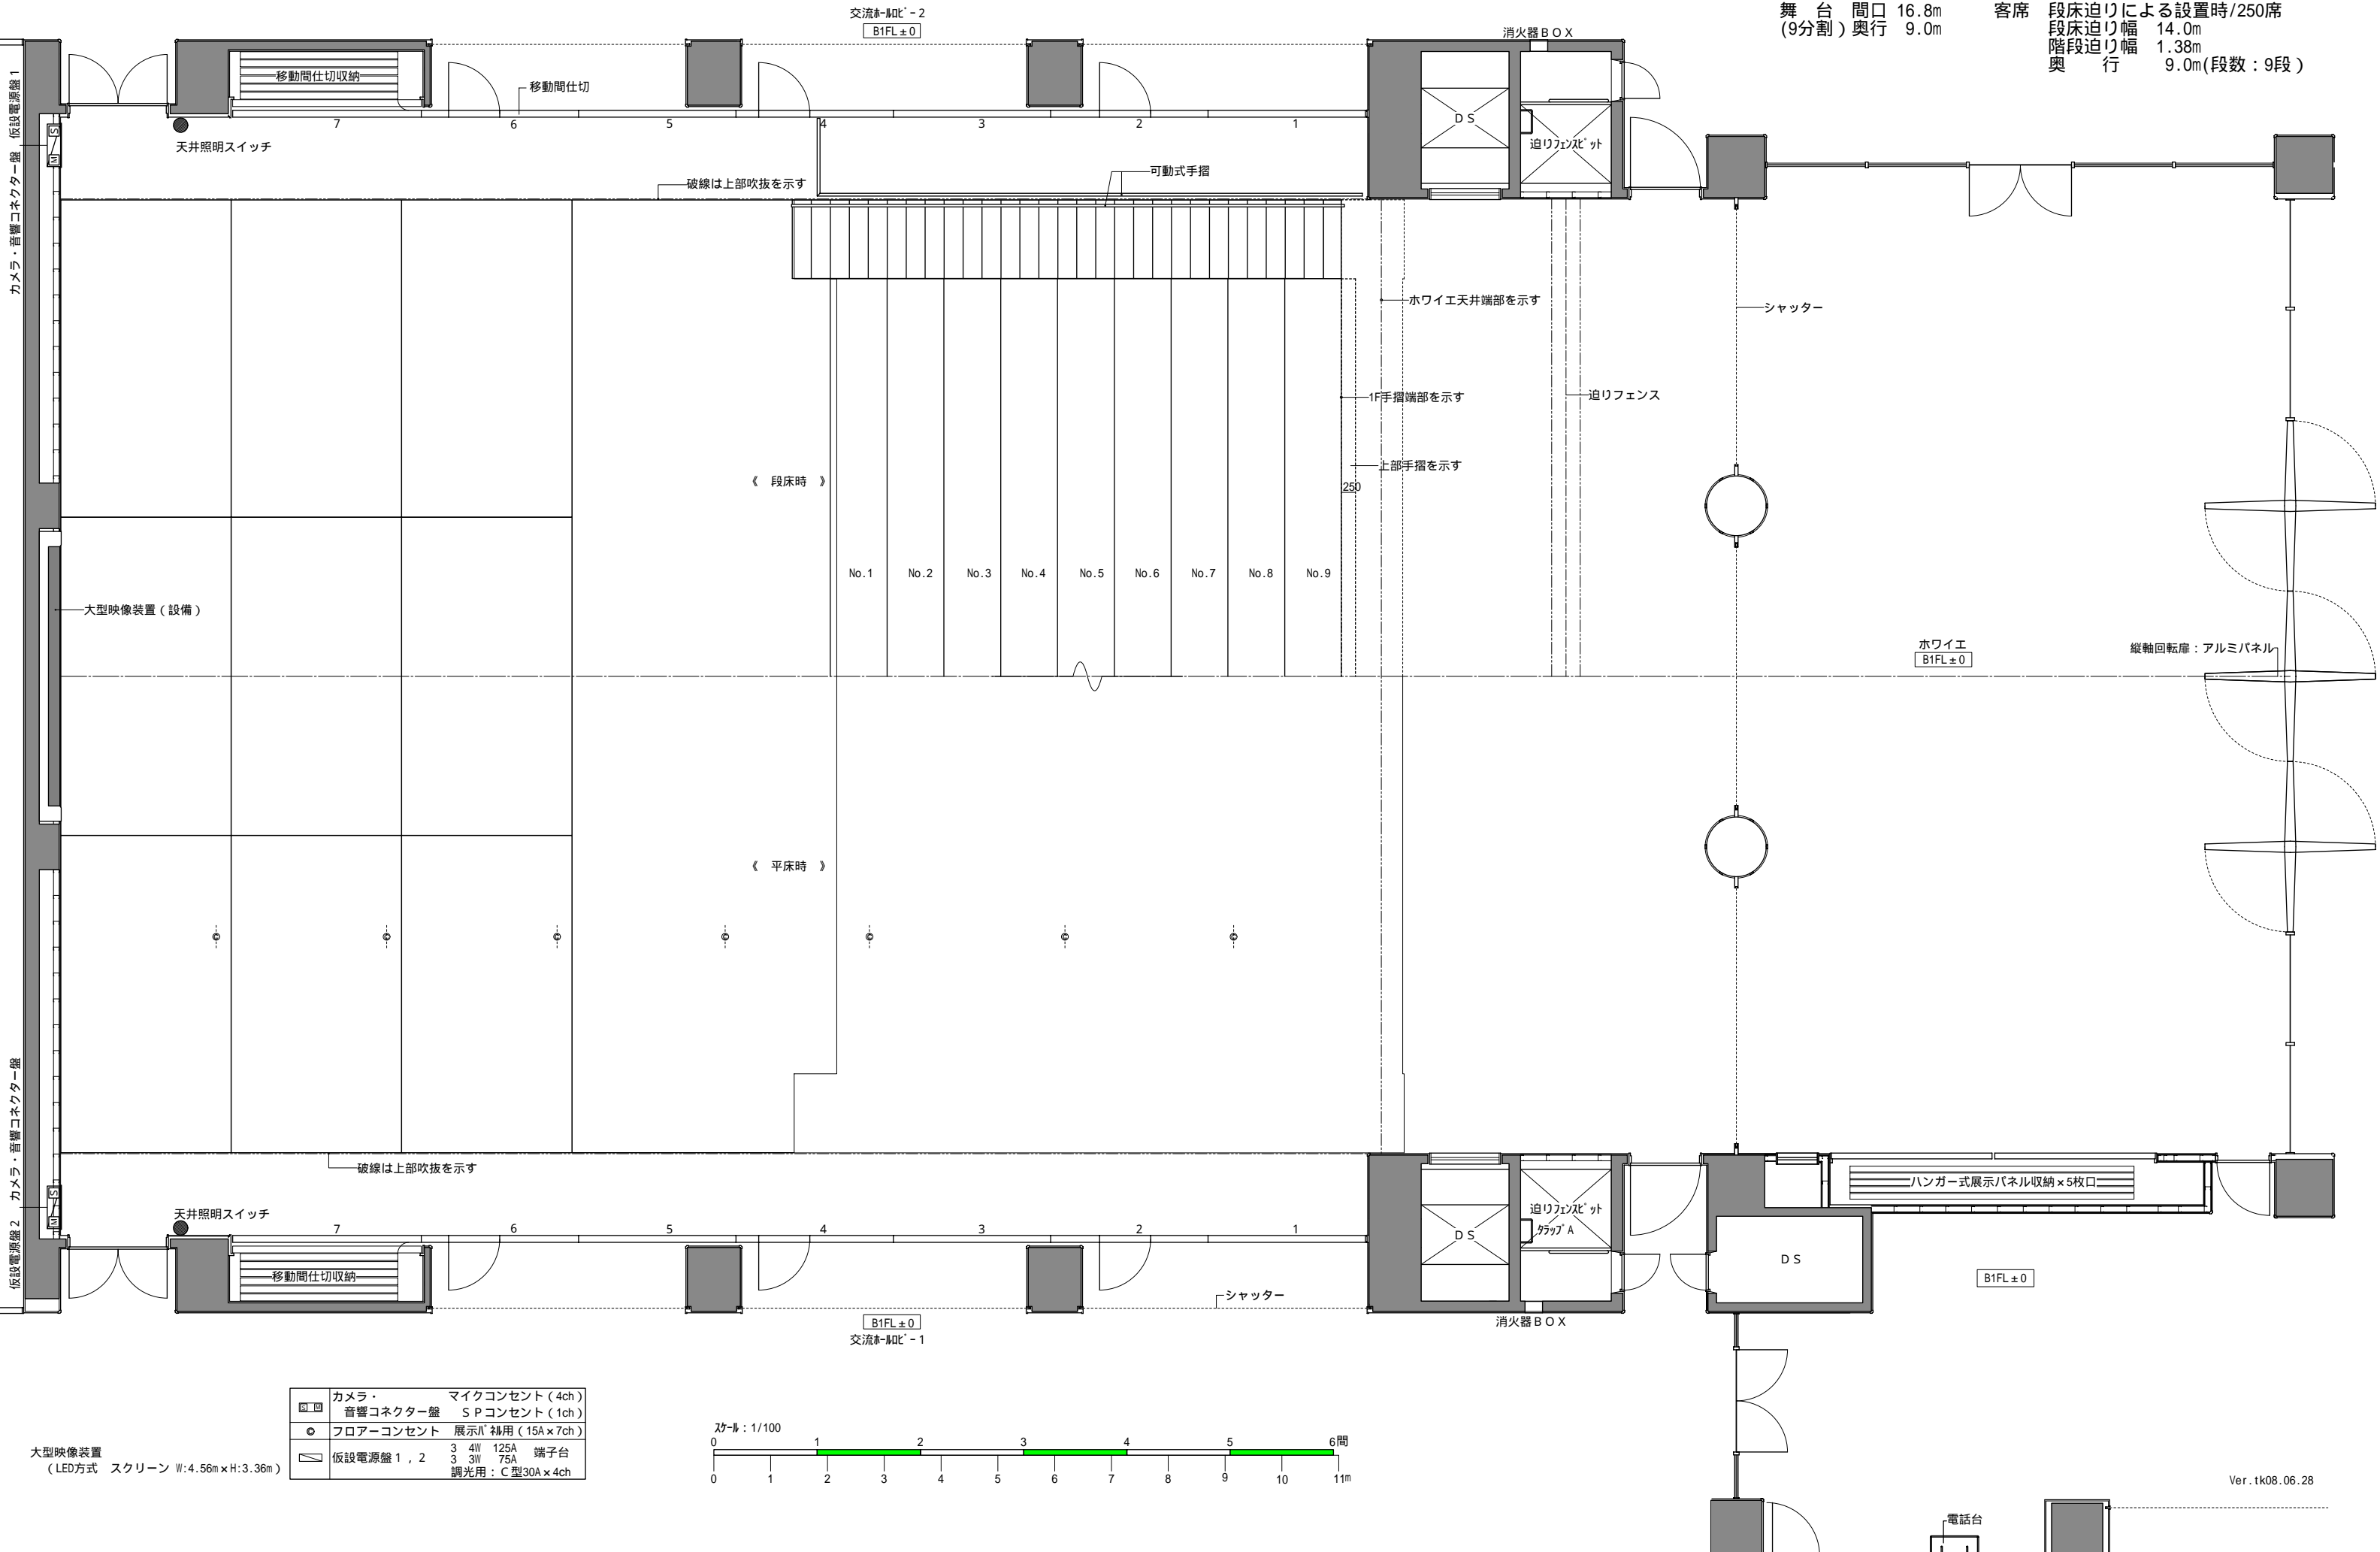

# 石川県立音楽堂 交流ホール平面図

S=1/100(A3)

〒920-0856 金沢市昭和町20番1号 TEL 076-232-8111 FAX 076-232-8101

大きさ 幅 19.8m(移動間仕切間)  
 奥行 22.5m(大型映像~1F手摺端部間)  
 " 16.7m(1F手摺端部間~柵回転扉間)  
 高さ 7.3m~8.4m(大型映像~1F手摺端部間)  
 " 3.0m(1F手摺端部間~柵回転扉間)

舞台 間口 16.8m 客席 段床迫りによる設置時/250席  
 (9分割) 奥行 9.0m 段床迫り幅 14.0m  
 階段迫り幅 1.38m  
 奥行 9.0m(段数:9段)

年 月 日( ) ~ 月 日( )

カメラ・音響コネクター盤	マイクコンセント(4ch)
カメラ・音響コネクター盤	S Pコンセント(1ch)
フロアコンセント	展示用(15A x 7ch)
仮設電源盤 1, 2	3 4W 125A 端子台
	3 3W 75A 端子台
	調光用: C型30A x 4ch

大型映像装置 (LED方式 スクリーン W:4.56m x H:3.36m)