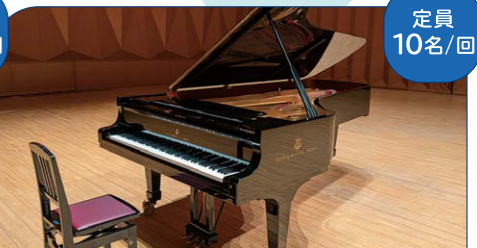

定員 50名/回

1 ①13:00~14:15

中日寄席 桂吉弥独演会
16:00~
Ticket: 一般・全席指定 / ¥3,500
Ticketの取扱い:
石川県立音楽堂チケットボックス
[Tel.076-232-8632]ほか
ワークショップご参加された方には、
特別割引がございます!

音楽堂の鍵盤楽器大集合! 2つのコースをご用意しました!

オルガンコース
★オルガン体験講座 スペシャル
大きなパイプオルガン、ポジティブオルガン、足踏
みオルガン、指導者・岩城さんの思い出が詰まった
手回しオルガン。音楽堂のオルガンが大集合!それ
ぞれの音色を楽しみながら体験できるコースです。
講師 / 黒瀬 恵 ●1コマ75分 ●試奏は1人1~2分

定員 15名/回

1 ①10:30~11:45 ②10:30~11:45

鍵盤楽器コース
ピアノにチェンバロ、チェレスタと、音楽堂にある
鍵盤楽器がずらりと並びます。聴いて、触って、
体験しながら、鍵盤楽器の魅力をたっぷりお伝
えます!
講師 / 加藤純子 ●1コマ75分 ●試奏は1人1~2分

定員 10名/回

1 ①13:00~14:15 ②13:00~14:15

演劇 (えんげき)
講師 / 井口 淳
森武史子
お芝居の基礎を
やってみよう。
コミュニケーション
力もアップ!
●小学4年生以上 ●1コマ90分