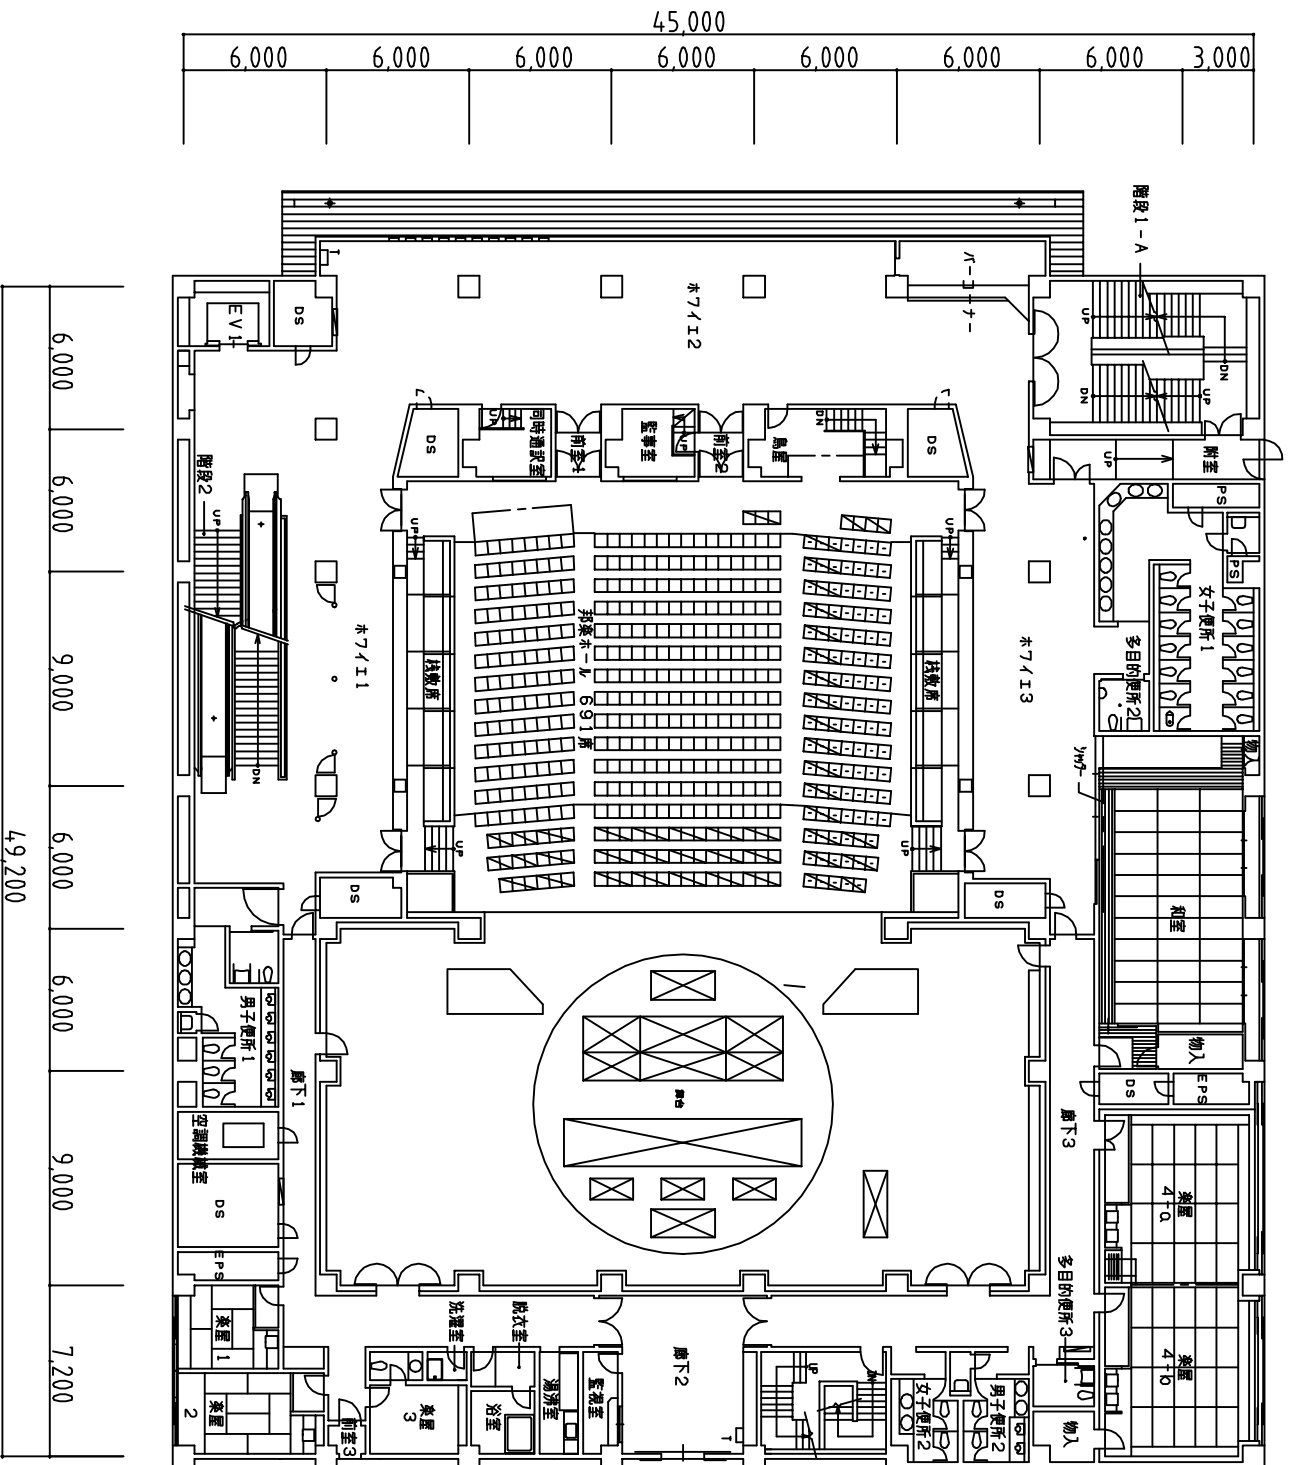

石川県立音楽堂 邦楽ホール 1階席 平面図 (花道あり)

石川県立音楽堂 邦楽ホール 1階席 平面図 (花道なし)

石川県立音楽堂 邦楽ホール 2階席 平面図