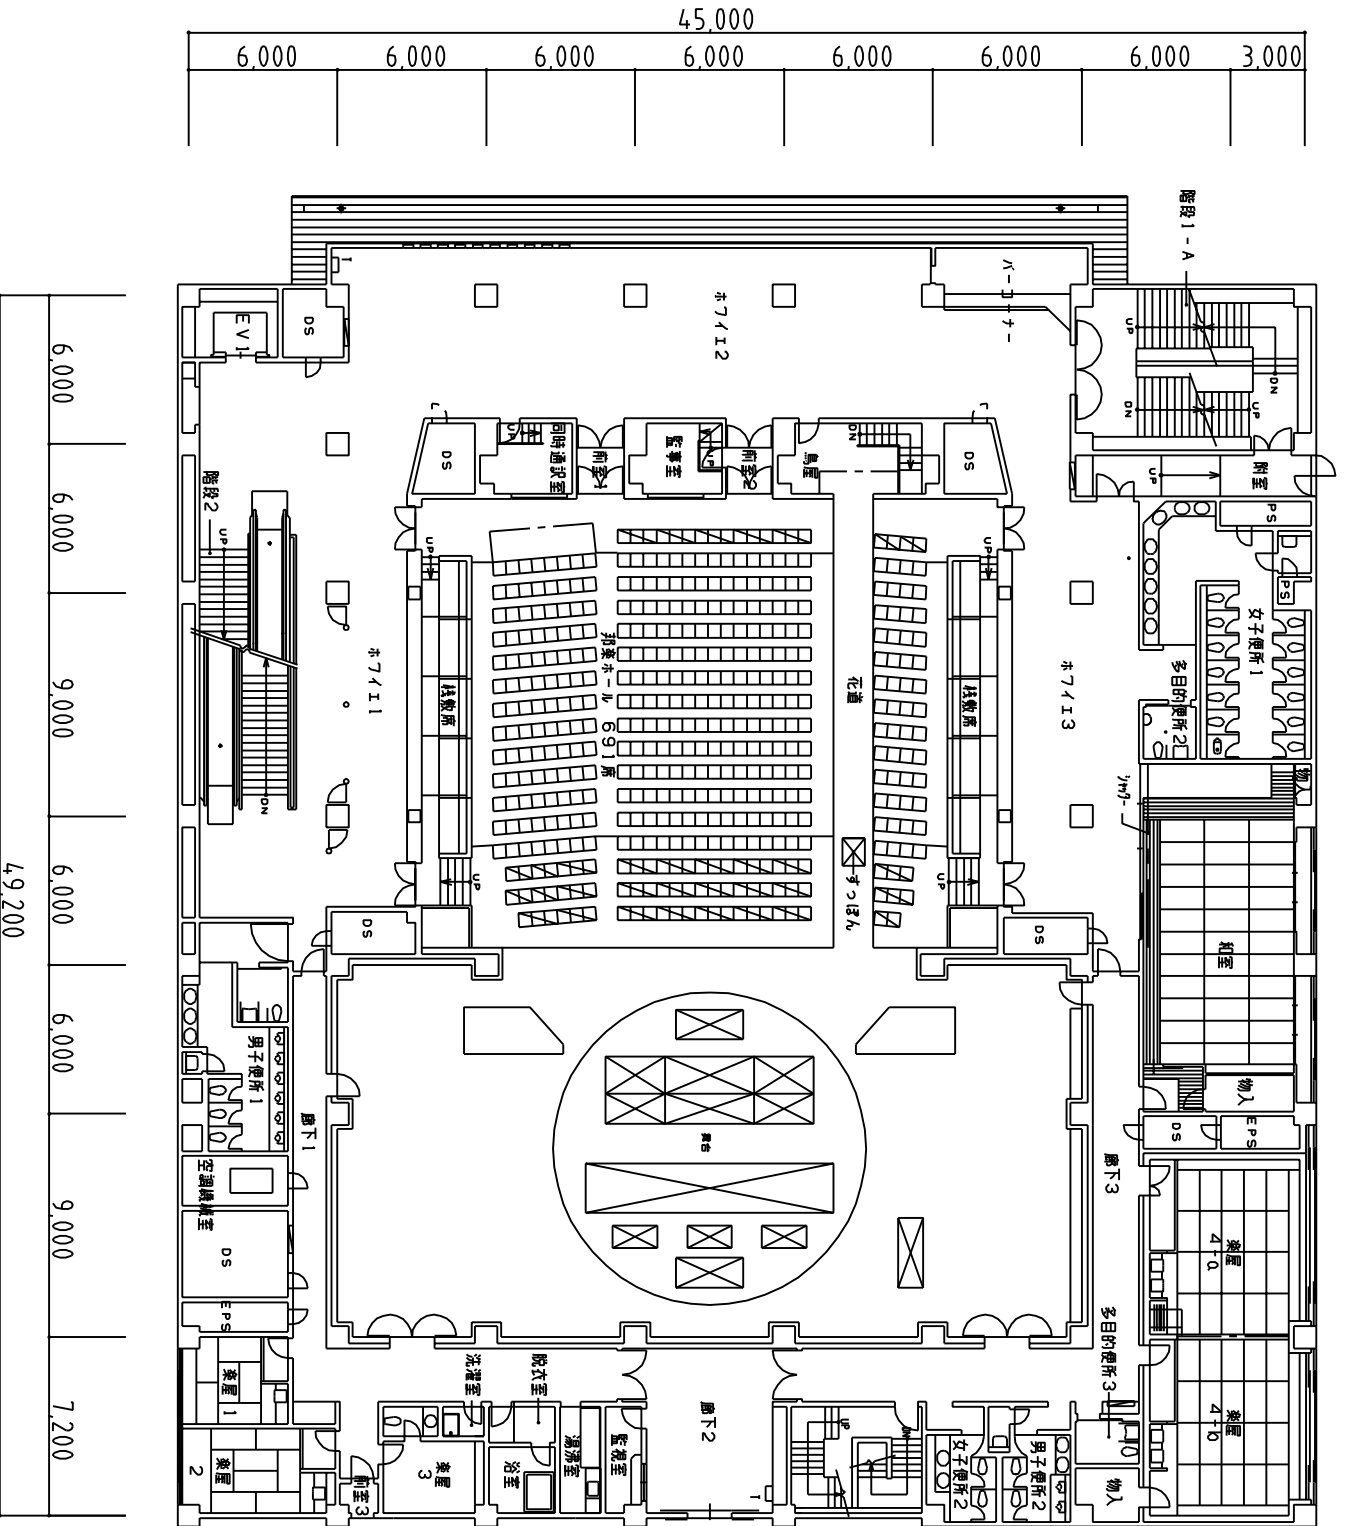

石川県立音楽堂 邦楽ホール 1階席 平面図 (花道あり)

石川県立音楽堂 邦楽ホール 1階席 平面図 (花道なし)

石川県立音楽堂 邦楽ホール 2階席 平面図