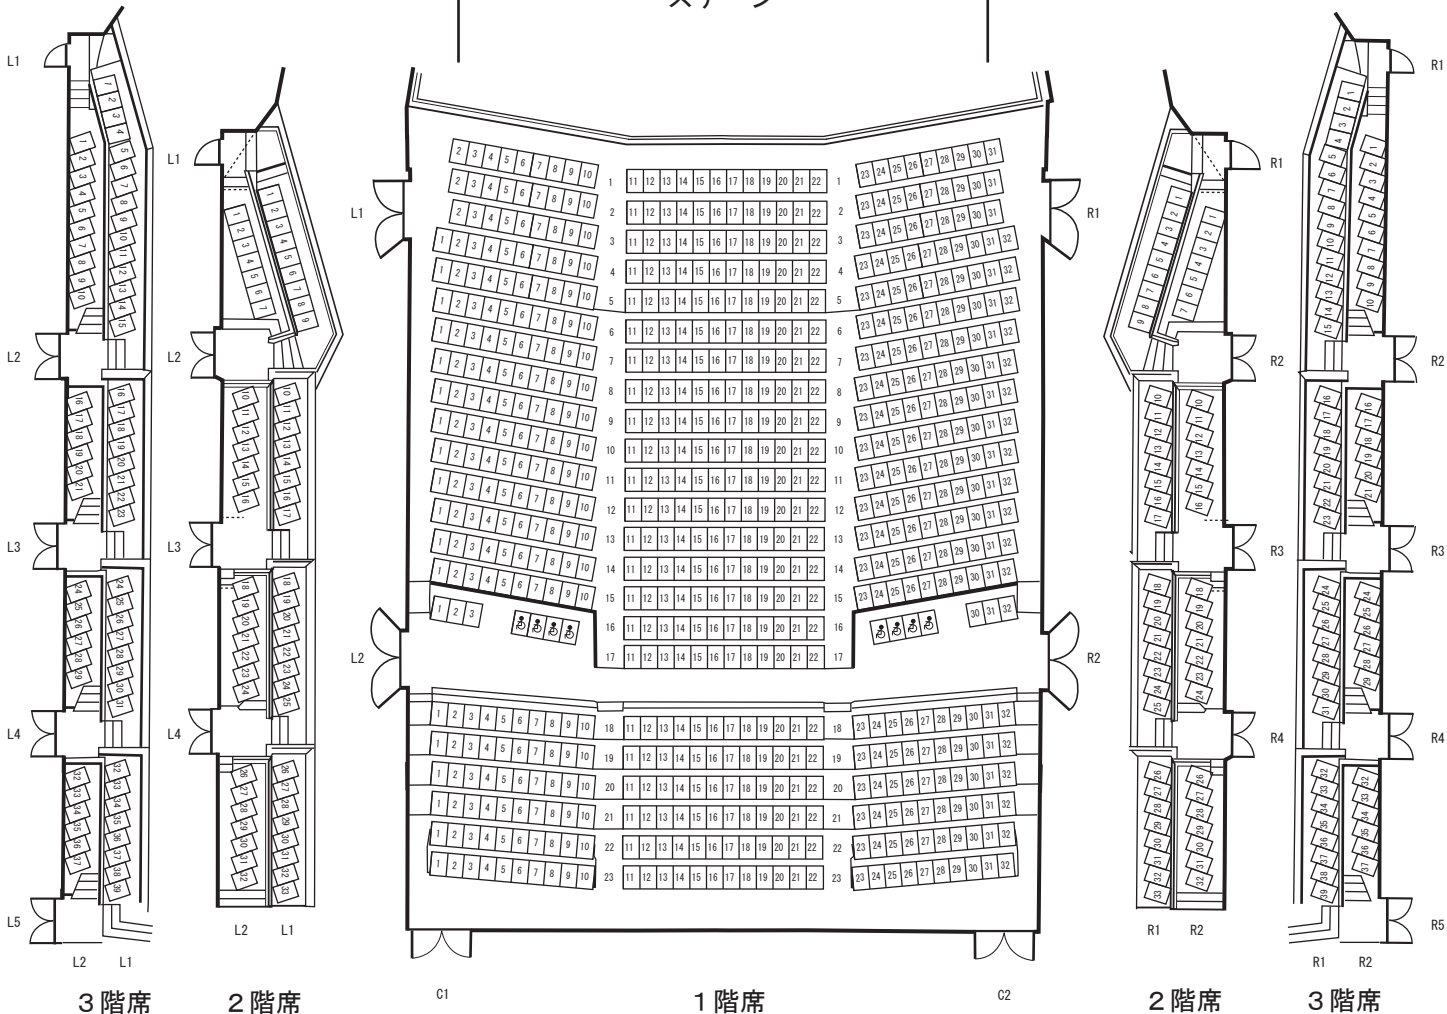

石川県立音楽堂コンサートホール座席表

パイプオルガン

ステージ

3階席

2階席

C1

1階席

C2

2階席

3階席

C1

C2

2階席

C3

C4

C1

3階席

C2

1階 704席
2階 414席
3階 442席
計 1560席