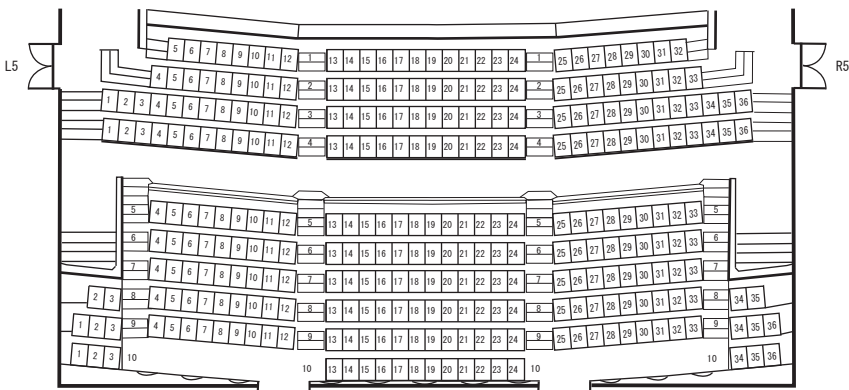

石川県立音楽堂コンサートホール座席表

パイプオルガン

ステージ

3階席

2階席

C1

1階席

C2

2階席

3階席

C1

C2

2階席

C3

C4

C1

3階席

C2

1階 704席
2階 414席
3階 442席
計 1560席