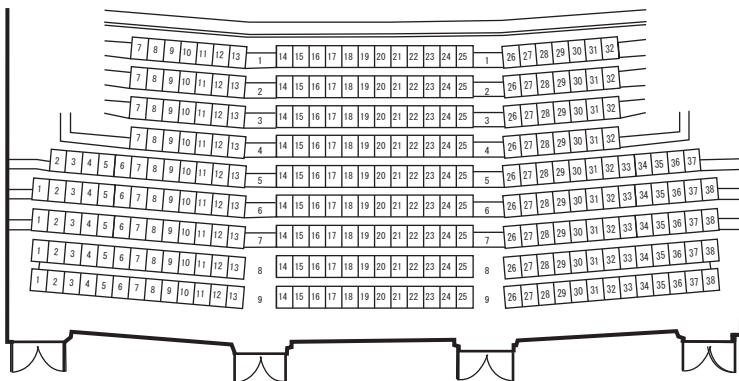

石川県立音楽堂コンサートホール座席表

パイプオルガン

ステージ

3階席

2階席

C1

1階席

C2

2階席

3階席

C1

C2

2階席

C3

C4

C1

3階席

C2

1階 704席
2階 414席
3階 442席
計 1560席