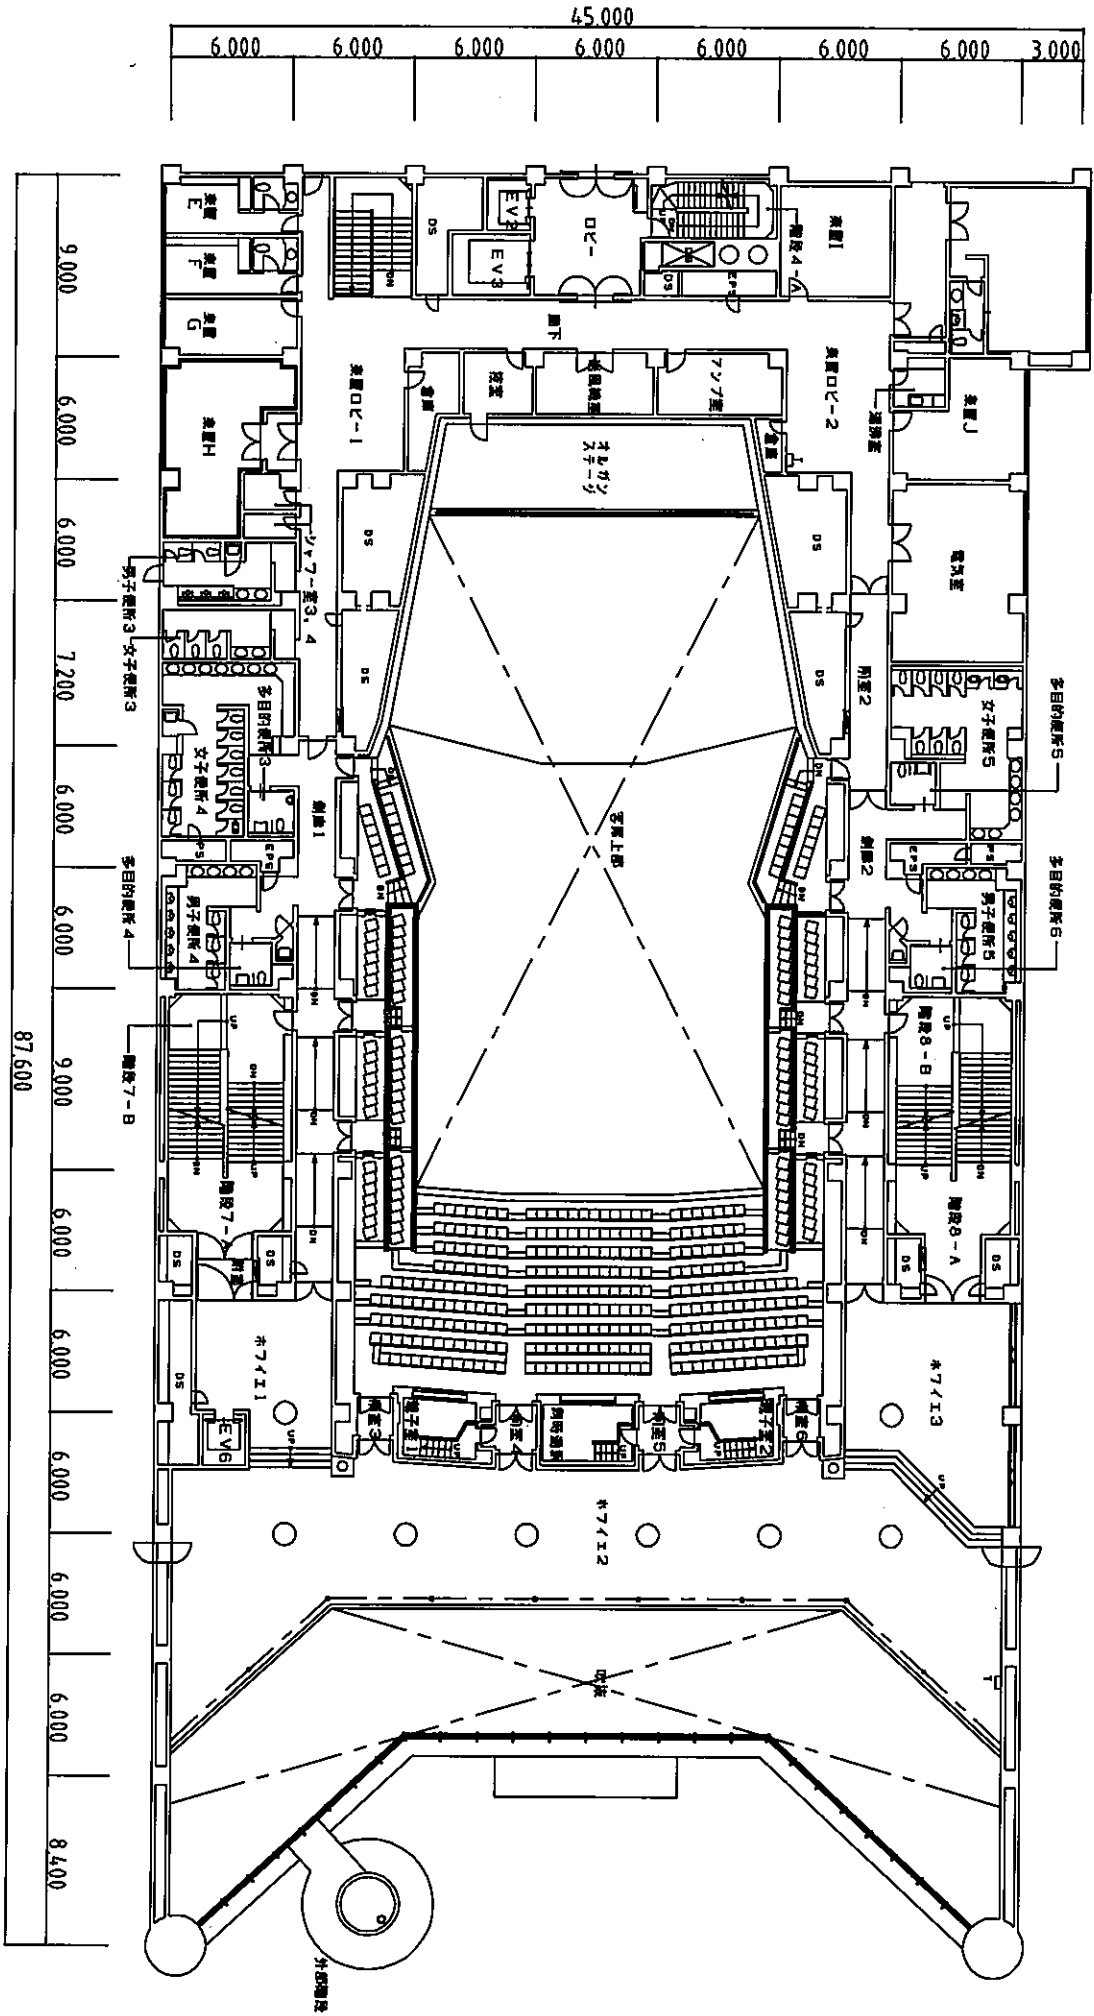

石川県立音楽堂 コンサートホール 2階席 平面図

石川県立音楽堂 コンサートホール 3階席 平面図