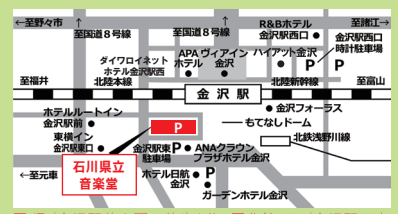

4月の休館日… 21日(月)

U-25 25歳以下の方は50%OFFでご購入いただけます。(前日より予約可、空席がある場合に限る/要証明書類)

託児ルーム(有料)があります。TEL076-232-8111 (公演日の10日前の17:00までにお申し込み下さい)

(公財)石川県音楽文化振興事業団 〒920-0856 石川県金沢市昭和町20-1
石川県立音楽堂 TEL(076)232-8111/FAX(076)232-8101
https://www.ongakudo.jp/
オーケストラアンサンブル金沢 TEL(076)232-0171/FAX(076)232-8101
https://www.oek.jp/

チケットのお求めは/ **音楽堂チケットボックス (076)232-8632**